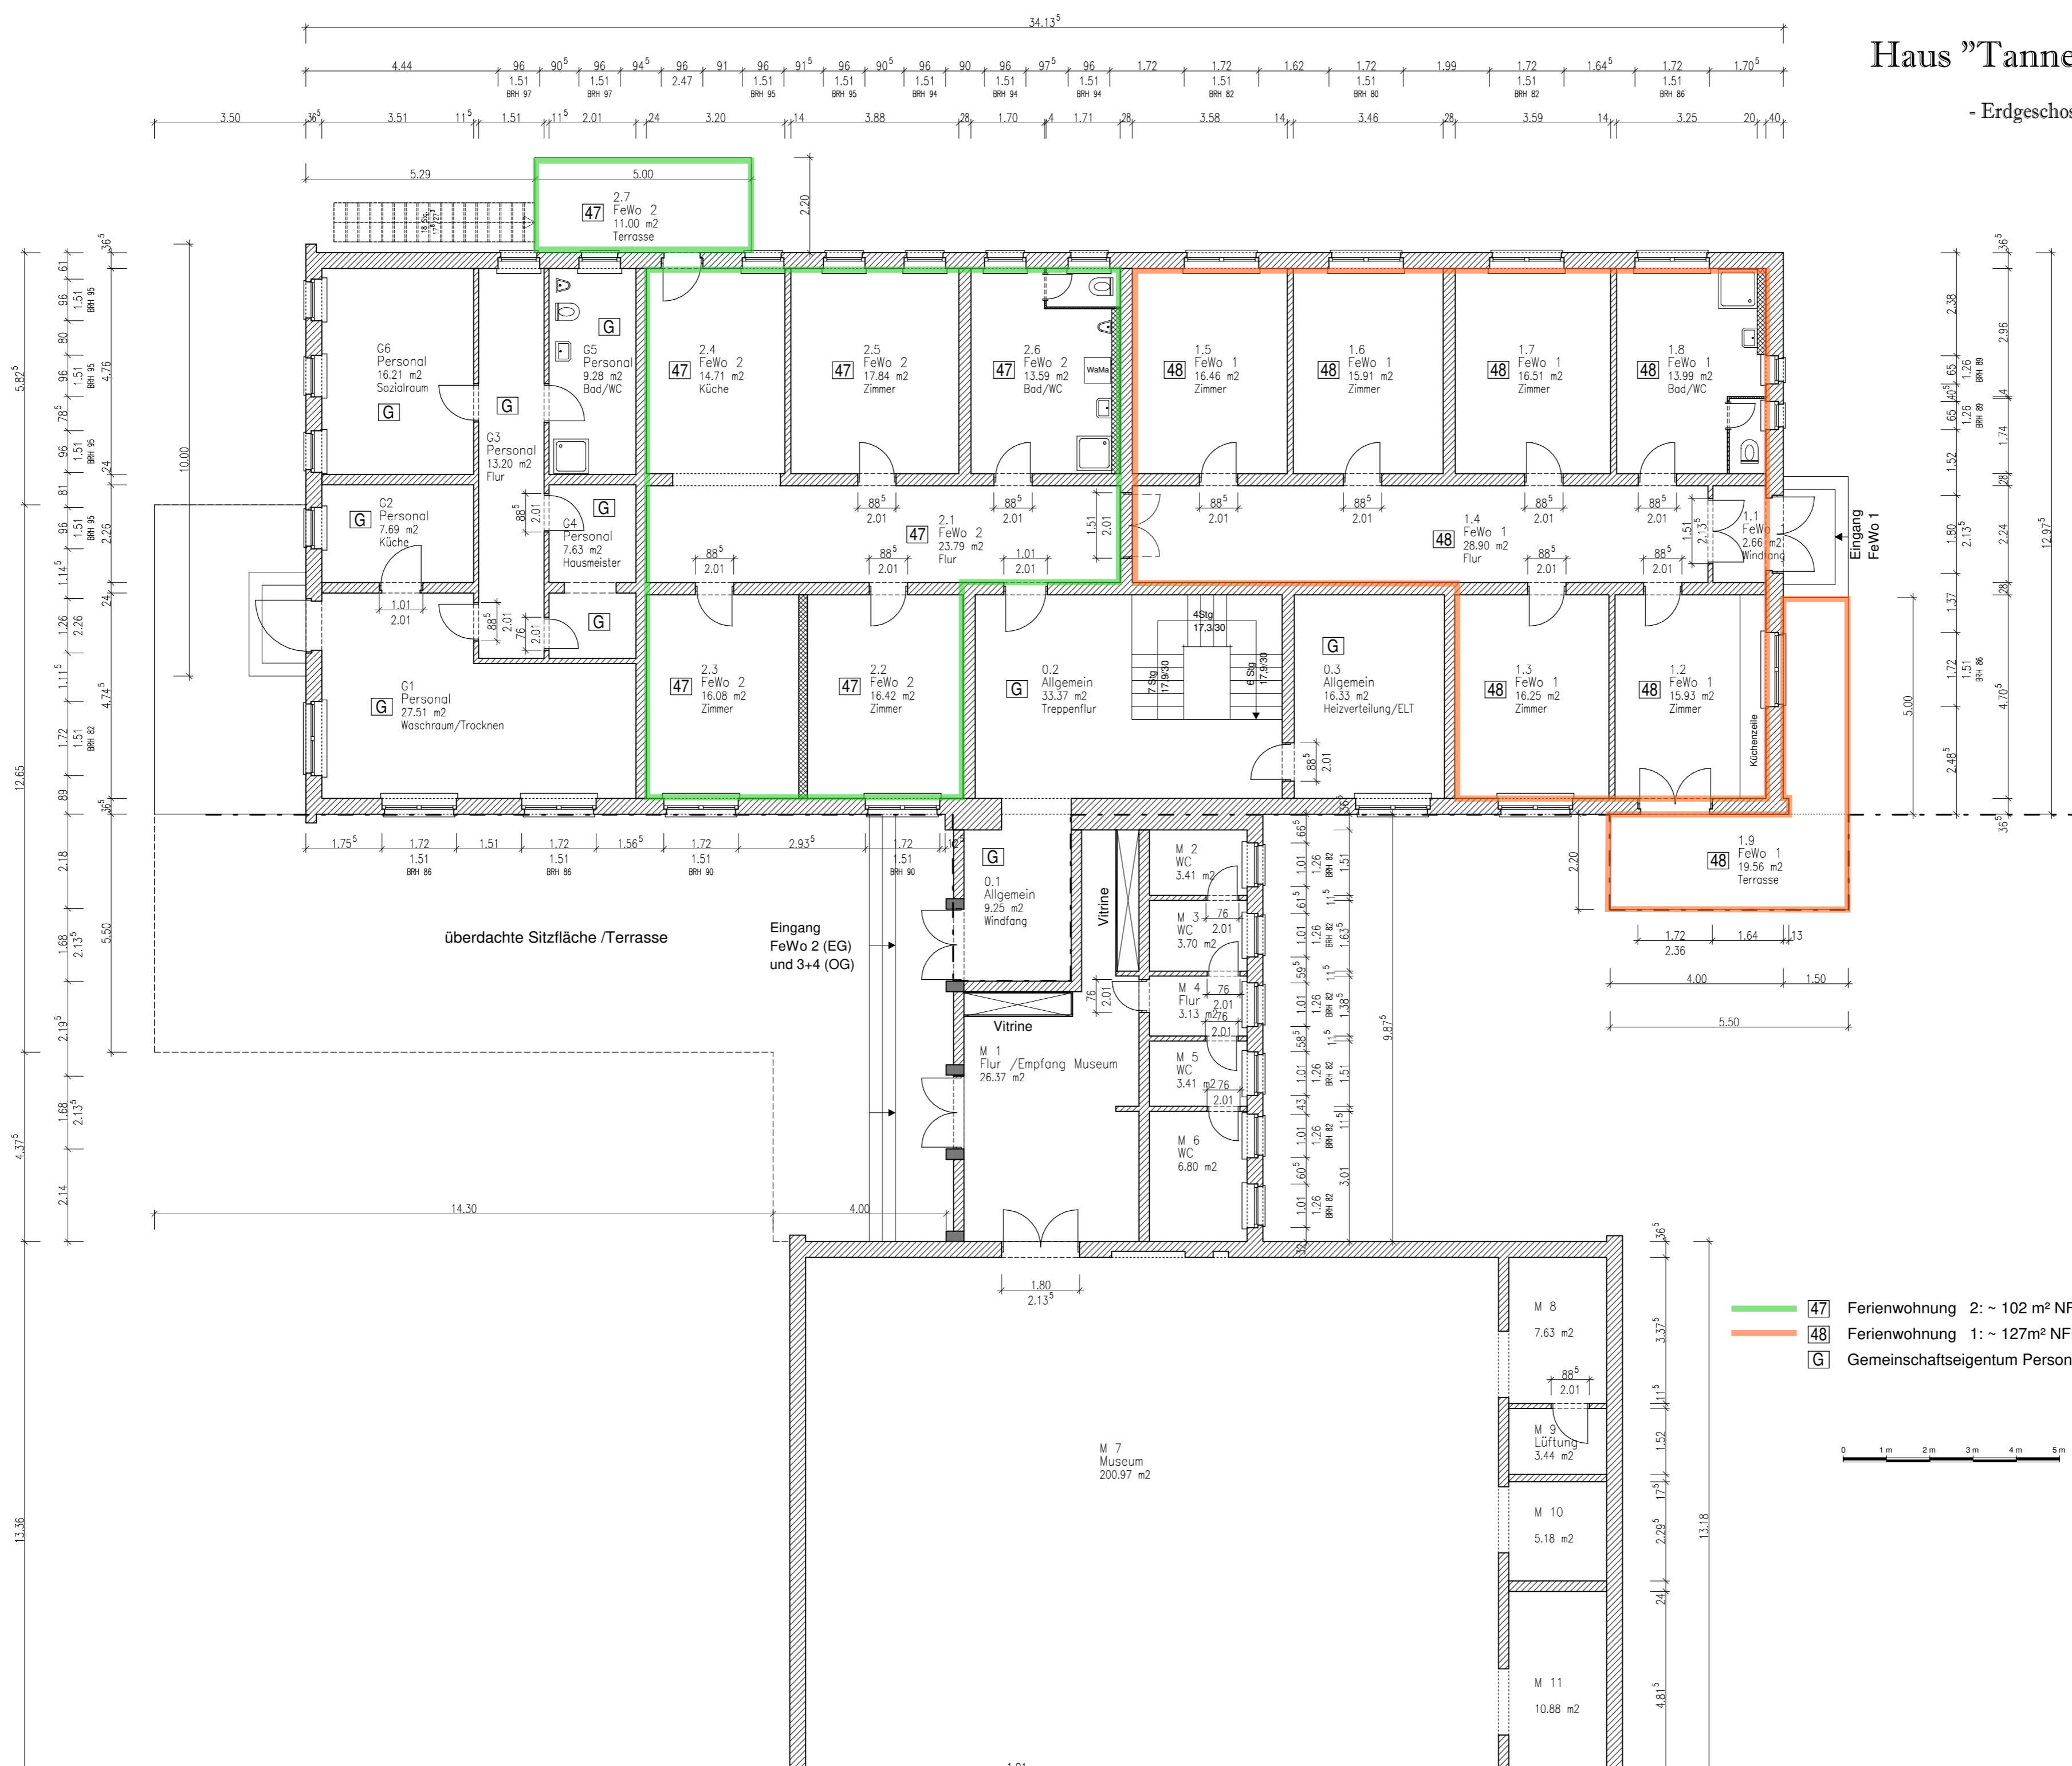

Haus "Tannengrün"

- Erdgeschoss -

- 47 Ferienwohnung 2: ~ 102 m² NFL+ 11 m² NFL (Terrasse)
- 48 Ferienwohnung 1: ~ 127m² NFL + 20 m² NFL (Terrasse)
- G Gemeinschaftseigentum Personalbereich: ~ 68 m² NFL + 13 m² VFL (Flur)

Haus "Tannengrün"

- Obergeschoss -

- █ 49 Ferienwohnung 3: ~ 170 m² NFL + 12 m² NFL (Balkon)
- █ 50 Ferienwohnung 5: ~ 85 m² NFL + 11 m² NFL (Balkon)
- █ 51 Ferienwohnung 4: ~ 87 m² NFL
- G Gemeinschaftseigentum