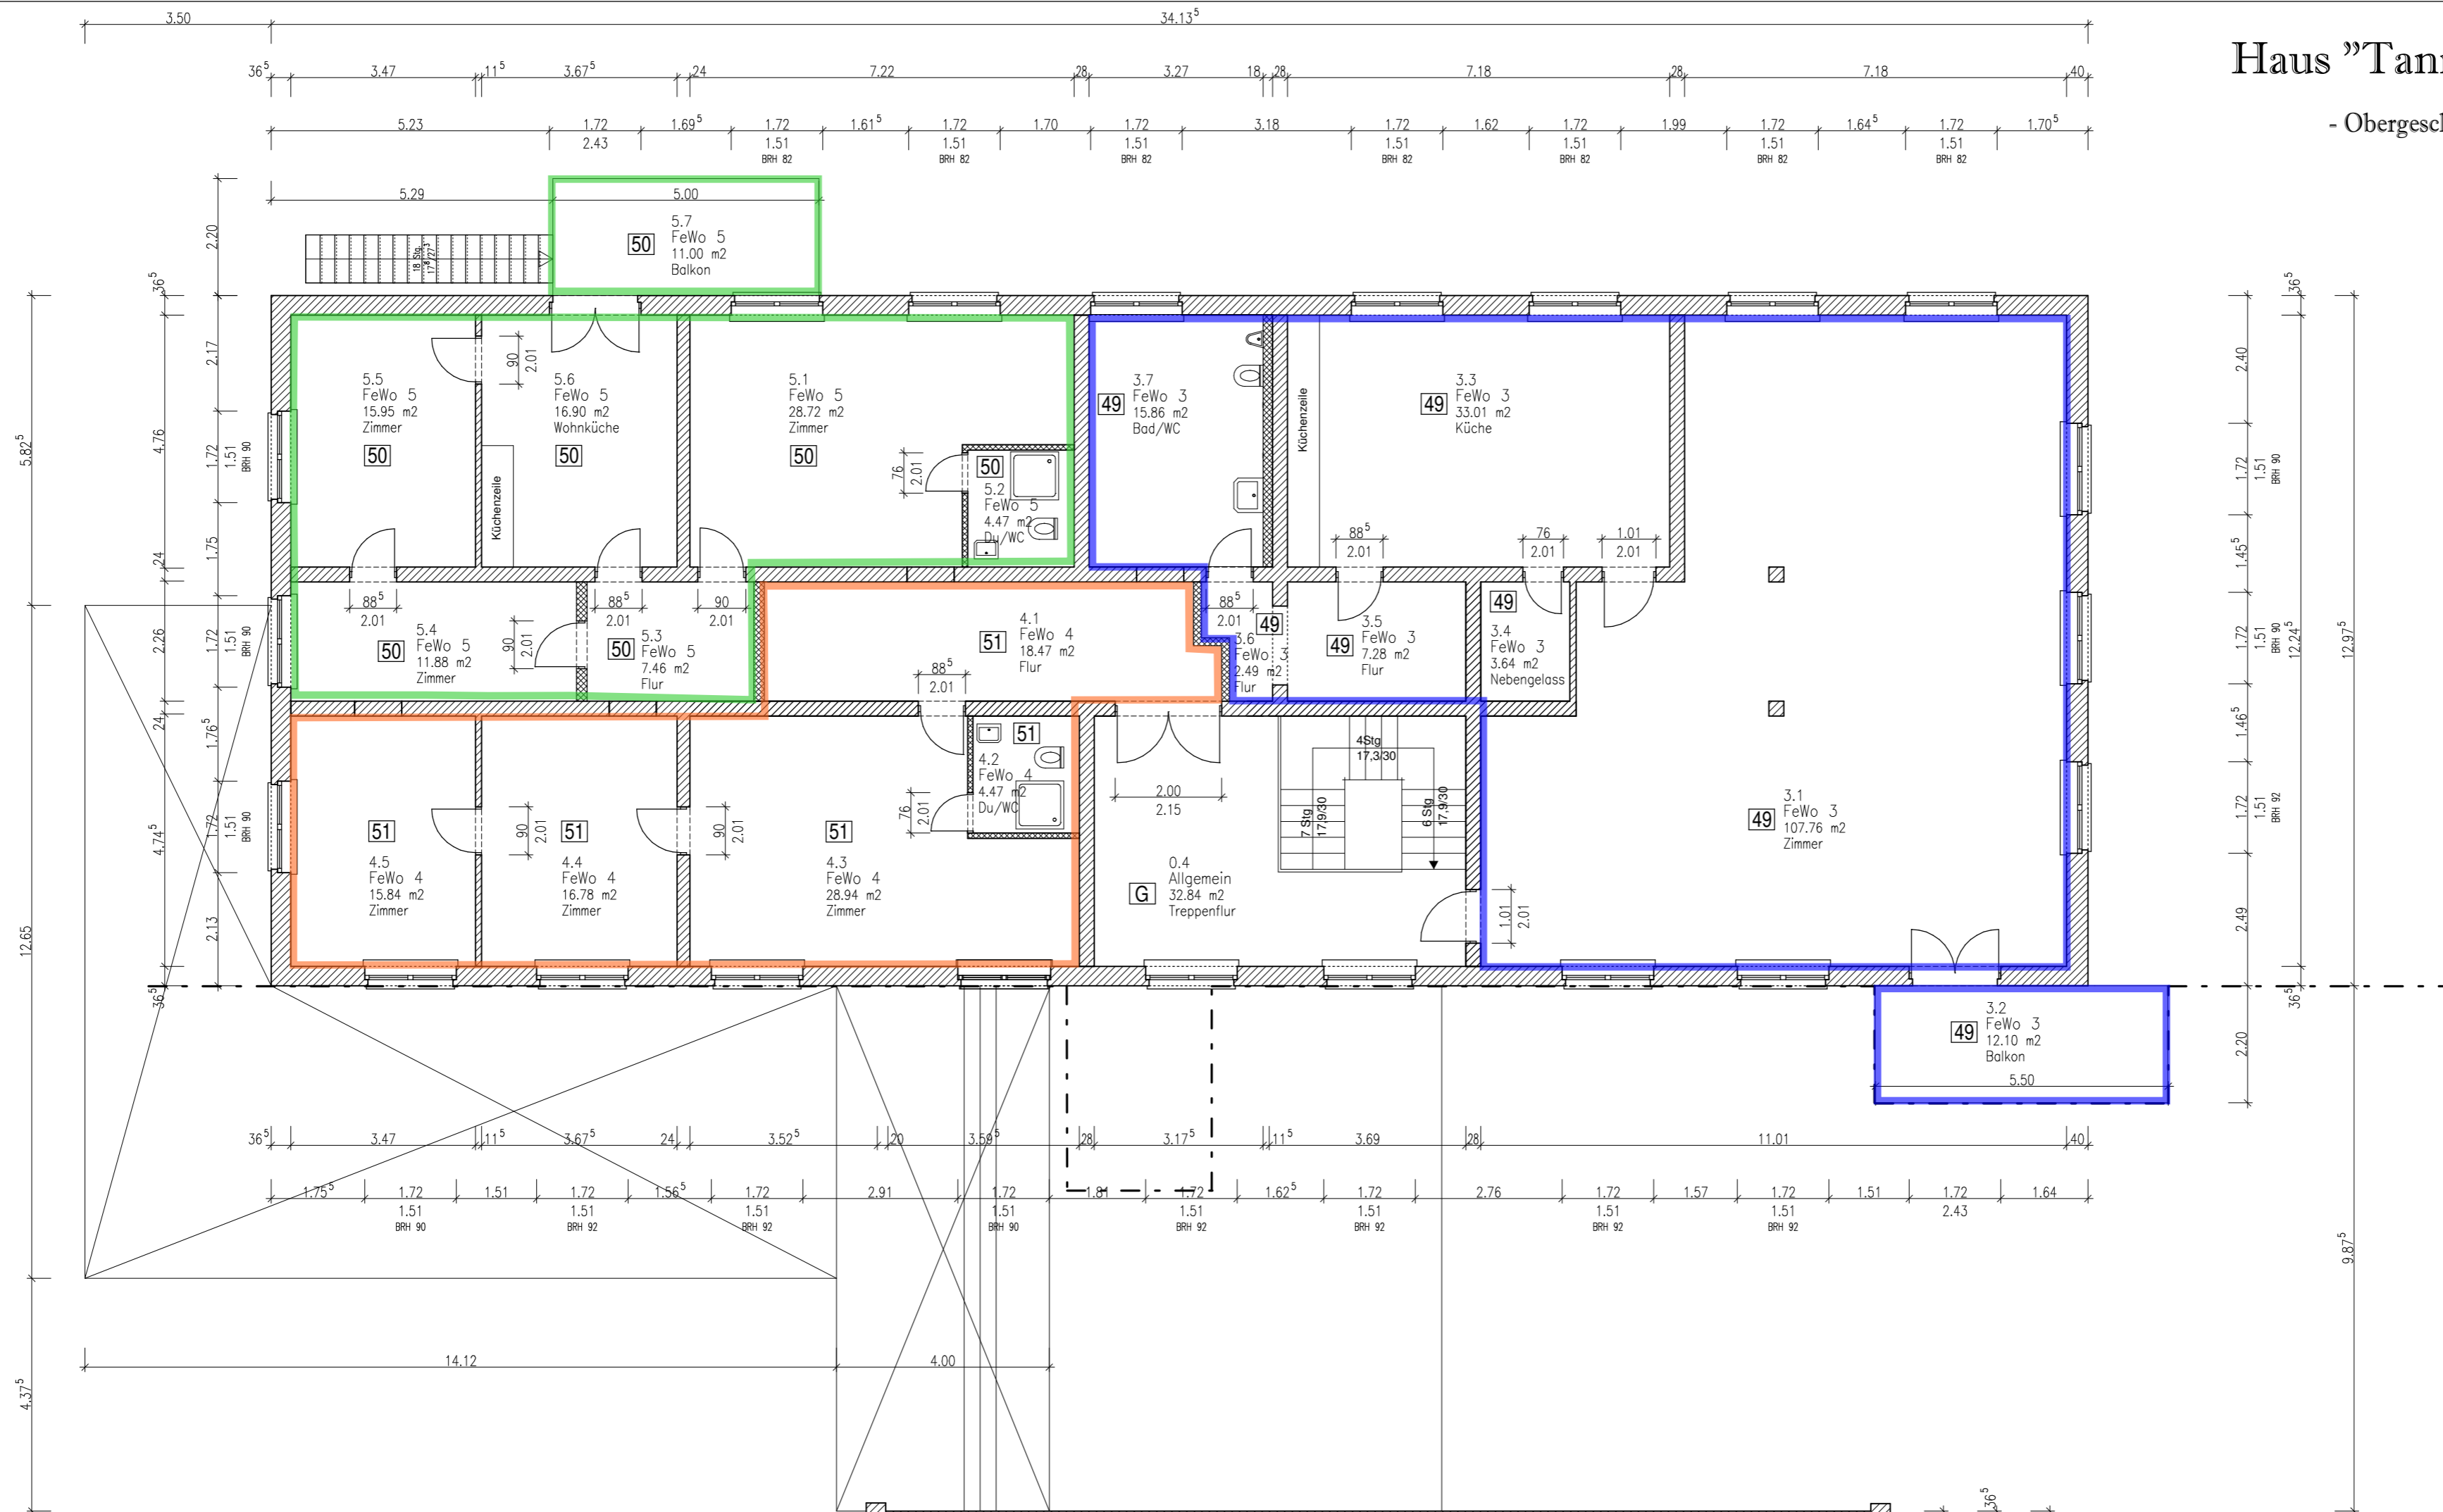

Haus "Tannengrün"

- Erdgeschoss -

- 47 Ferienwohnung 2: ~ 102 m² NFL+ 11 m² NFL (Terrasse)
- 48 Ferienwohnung 1: ~ 127m² NFL + 20 m² NFL (Terrasse)
- G Gemeinschaftseigentum Personalbereich: ~ 68 m² NFL + 13 m² VFL (Flur)

Haus "Tannengrün"

- Obergeschoss -

- █ 49 Ferienwohnung 3: ~ 170 m² NFL + 12 m² NFL (Balkon)
- █ 50 Ferienwohnung 5: ~ 85 m² NFL + 11 m² NFL (Balkon)
- █ 51 Ferienwohnung 4: ~ 87 m² NFL
- G Gemeinschaftseigentum