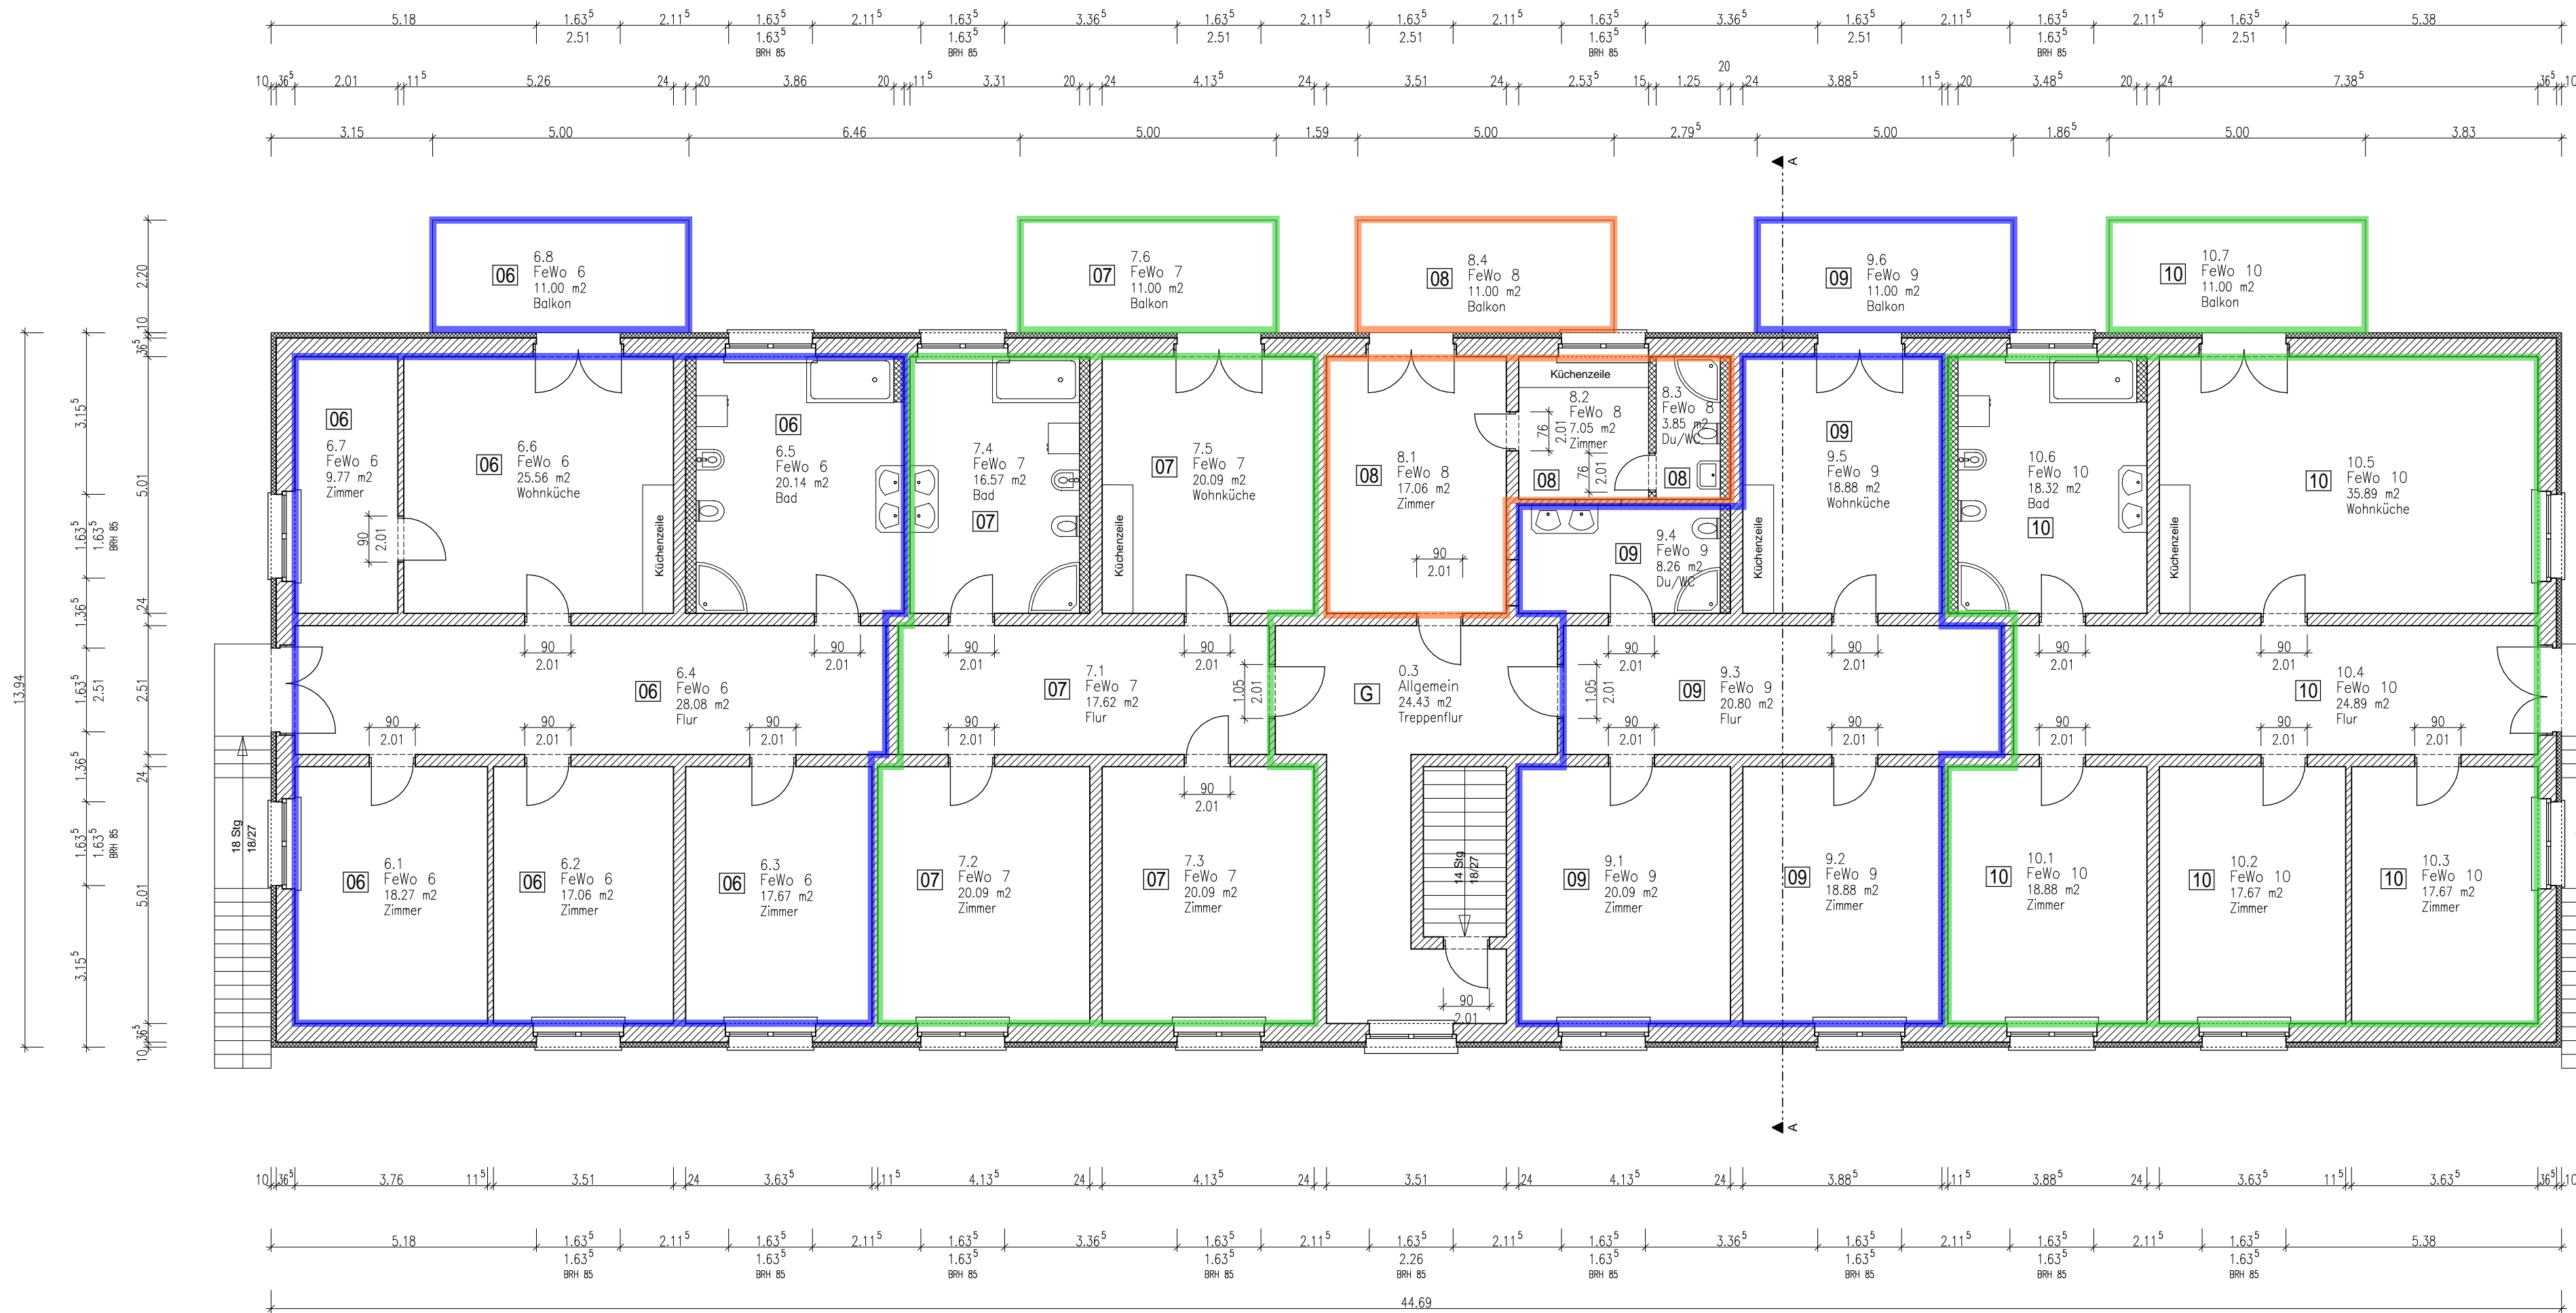

# Haus "Waldblick"

- Erdgeschoss -

- 01 Ferienwohnung 1: ~ 119 m<sup>2</sup> NFL + 11 m<sup>2</sup> NFL (Terrasse)
- 02 Ferienwohnung 2: ~ 92 m<sup>2</sup> NFL + 11 m<sup>2</sup> NFL (Terrasse)
- 03 Ferienwohnung 3: ~ 86 m<sup>2</sup> NFL + 11 m<sup>2</sup> NFL (Terrasse)
- 04 Ferienwohnung 4: ~ 133 m<sup>2</sup> NFL + 11 m<sup>2</sup> NFL (Terrasse)
- 05 Ferienwohnung 5: ~ 28 m<sup>2</sup> NFL + 11 m<sup>2</sup> NFL (Terrasse)
- G Gemeinschaftseigentum

# Haus "Waldblick"

- Obergeschoss -

- 06 Ferienwohnung 6: ~ 137 m<sup>2</sup> NFL + 11 m<sup>2</sup> NFL (Balkon)
- 07 Ferienwohnung 7: ~ 94 m<sup>2</sup> NFL + 11 m<sup>2</sup> NFL (Balkon)
- 08 Ferienwohnung 8: ~ 28 m<sup>2</sup> NFL + 11 m<sup>2</sup> NFL (Balkon)
- 09 Ferienwohnung 9: ~ 87 m<sup>2</sup> NFL + 11 m<sup>2</sup> NFL (Balkon)
- 10 Ferienwohnung 10: ~ 133 m<sup>2</sup> NFL + 11 m<sup>2</sup> NFL (Balkon)
- G Gemeinschaftseigentum