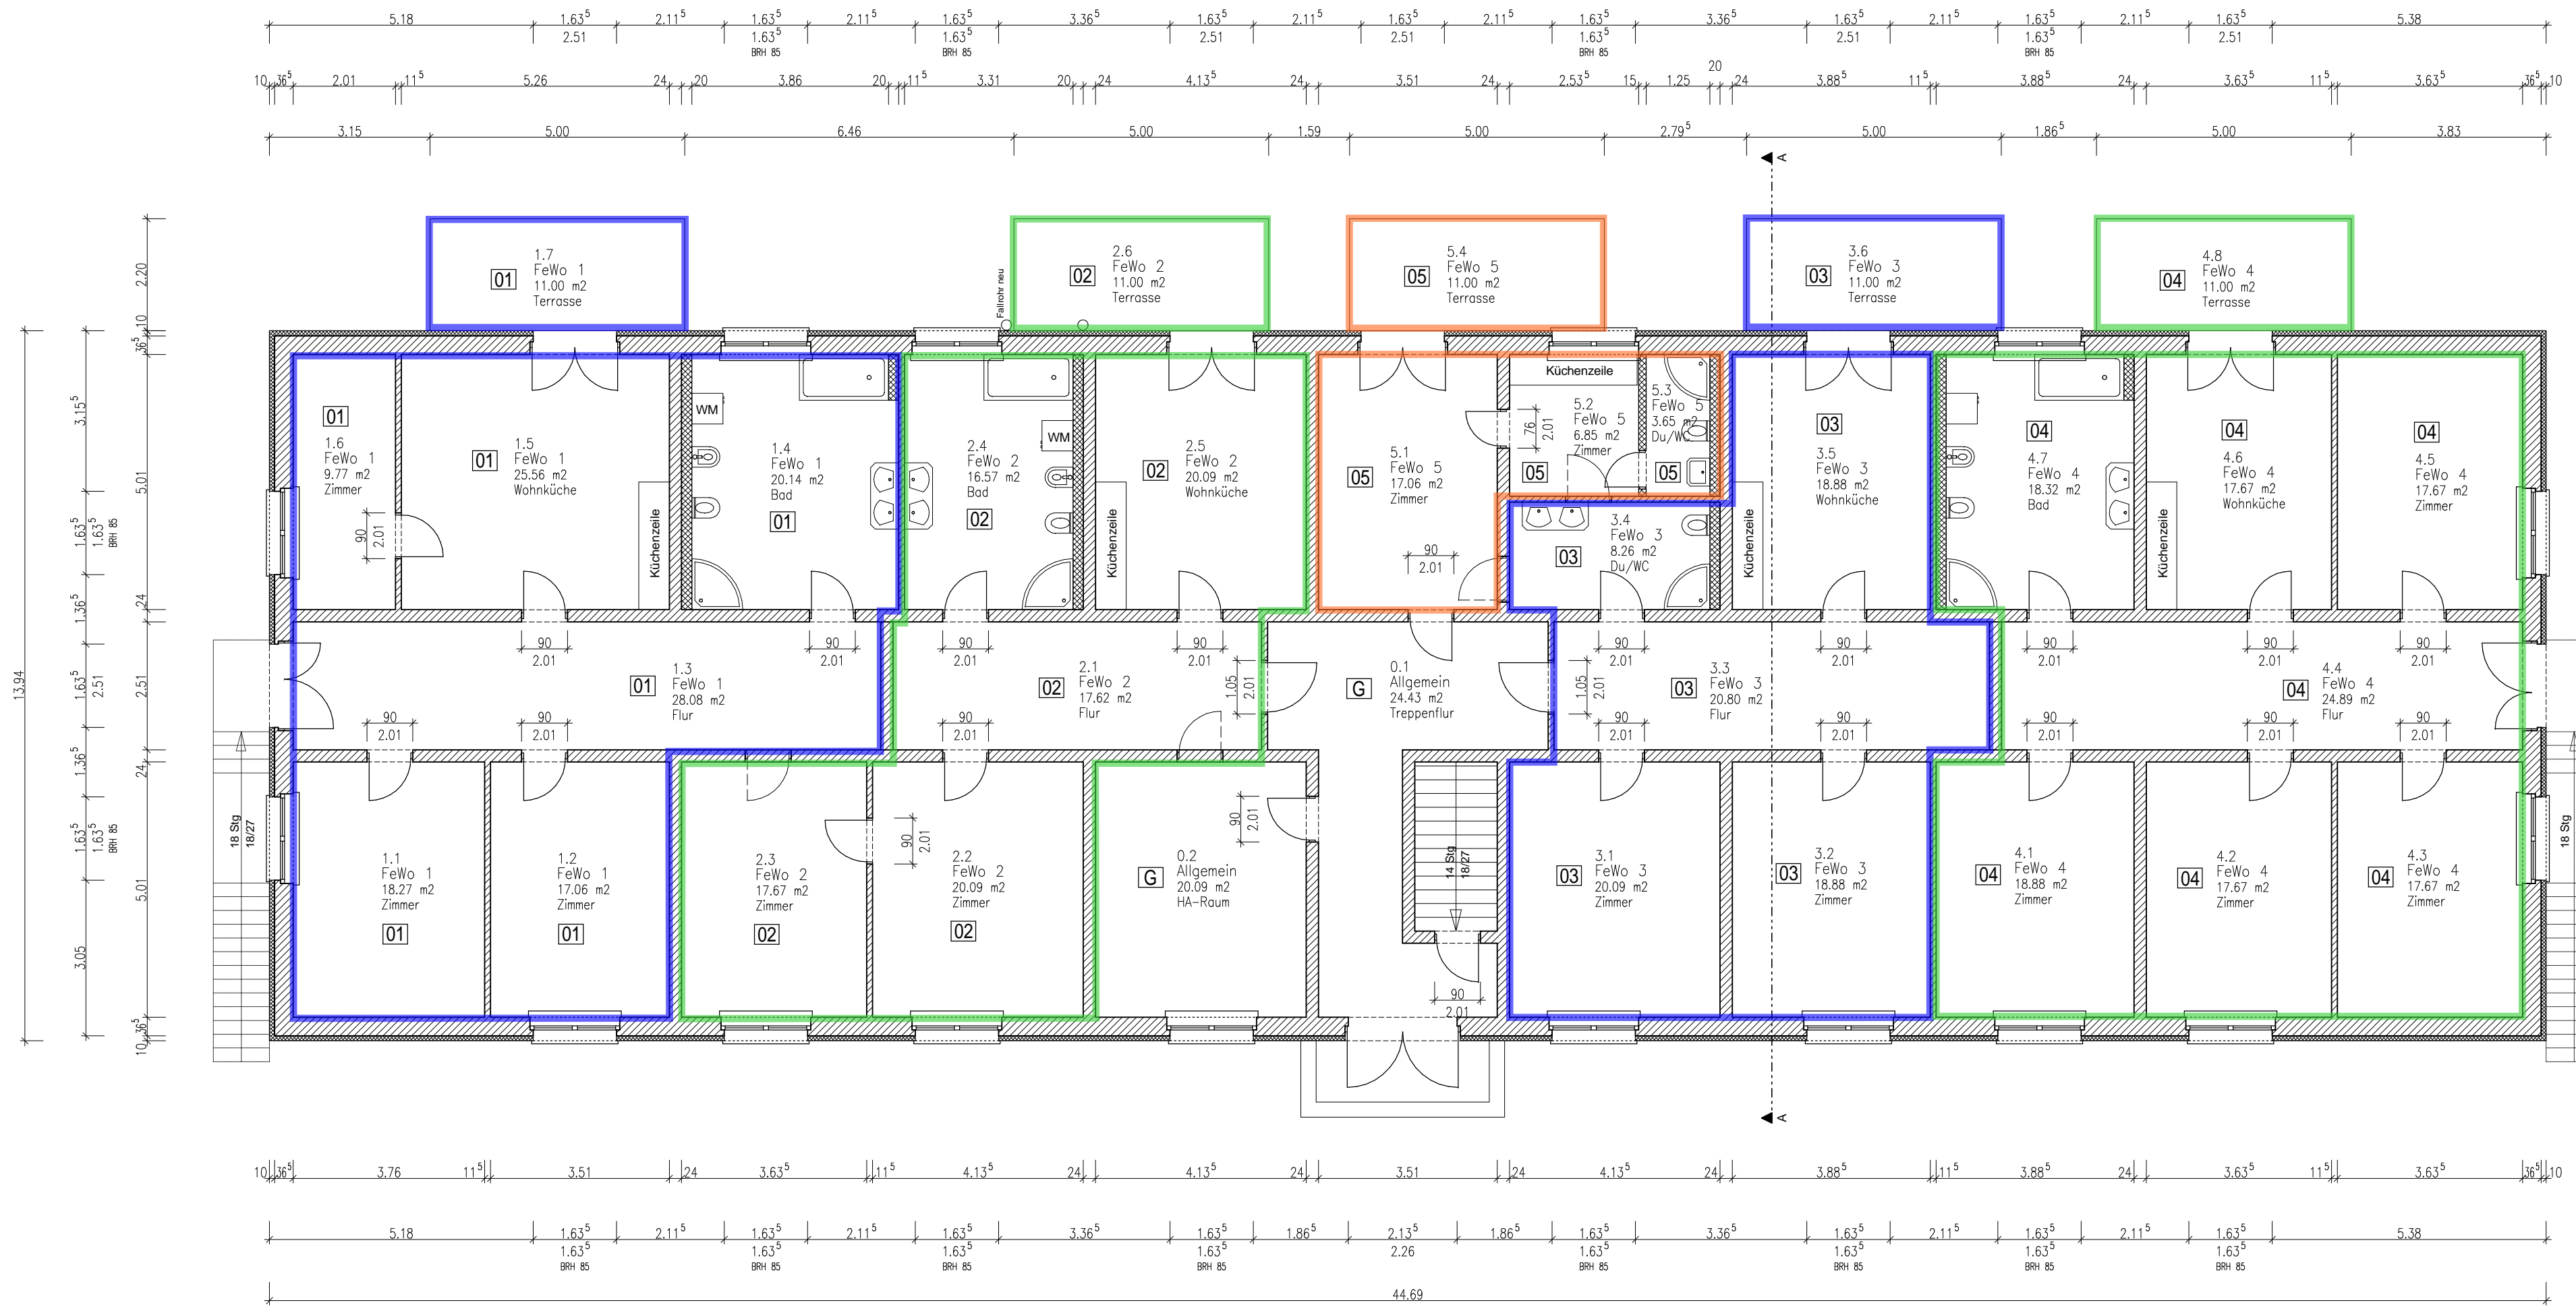

# Haus "Waldblick"

- Erdgeschoss -

- 01 Ferienwohnung 1: ~ 119 m<sup>2</sup> NFL + 11 m<sup>2</sup> NFL (Terrasse)
- 02 Ferienwohnung 2: ~ 92 m<sup>2</sup> NFL + 11 m<sup>2</sup> NFL (Terrasse)
- 03 Ferienwohnung 3: ~ 86 m<sup>2</sup> NFL + 11 m<sup>2</sup> NFL (Terrasse)
- 04 Ferienwohnung 4: ~ 133 m<sup>2</sup> NFL + 11 m<sup>2</sup> NFL (Terrasse)
- 05 Ferienwohnung 5: ~ 28 m<sup>2</sup> NFL + 11 m<sup>2</sup> NFL (Terrasse)
- G Gemeinschaftseigentum

# Haus "Waldblick"

- Obergeschoss -

- 06 Ferienwohnung 6: ~ 137 m<sup>2</sup> NFL + 11 m<sup>2</sup> NFL (Balkon)
- 07 Ferienwohnung 7: ~ 94 m<sup>2</sup> NFL + 11 m<sup>2</sup> NFL (Balkon)
- 08 Ferienwohnung 8: ~ 28 m<sup>2</sup> NFL + 11 m<sup>2</sup> NFL (Balkon)
- 09 Ferienwohnung 9: ~ 87 m<sup>2</sup> NFL + 11 m<sup>2</sup> NFL (Balkon)
- 10 Ferienwohnung 10: ~ 133 m<sup>2</sup> NFL + 11 m<sup>2</sup> NFL (Balkon)
- G Gemeinschaftseigentum